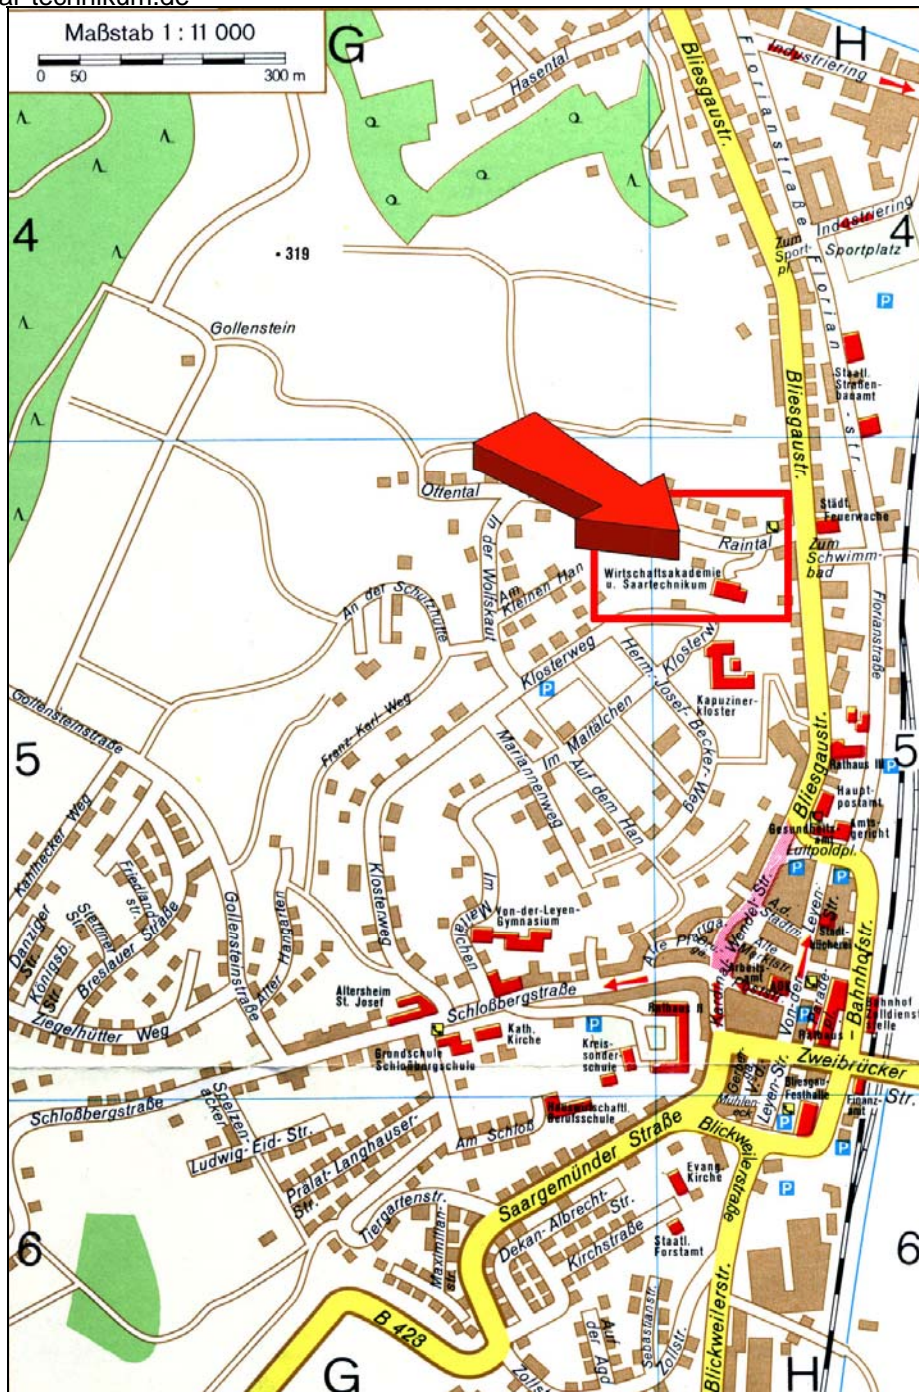

Anfahrt

Wirtschaftsakademie und Saartechnikum HTL
Staatlich anerkannte Fachschule für Wirtschaft und Technik
Direktion und Administration
Raintal 1
66440 Blieskastel

Telefon (0 68 42) 92 13 - 0

Fax (0 68 42) 92 13 - 33

E-Mail: info@wirtschaftsakademie-saar.de

Internet: www.wirtschaftsakademie-saar.de

E-Mail: info@saar-technikum.de

Internet: www.saar-technikum.de

Anfahrtsbeschreibung:

Autobahn A 8 : Abfahrt Homburg-Einöd / Blieskastel. Auf B 423 Richtung Blieskastel. Erste Ampelkreuzung in Blieskastel: rechts abbiegen (Bahnhofstraße), Straßenverlauf durch S-Kurve (links/rechts) folgen, Straße heißt nun: Bliesgaustraße. Nach ca. 400 Metern links abbiegen in die Straße: Raintal (Zieladresse), dann nach ca. 30 Metern erste Einfahrt links (bergauf).